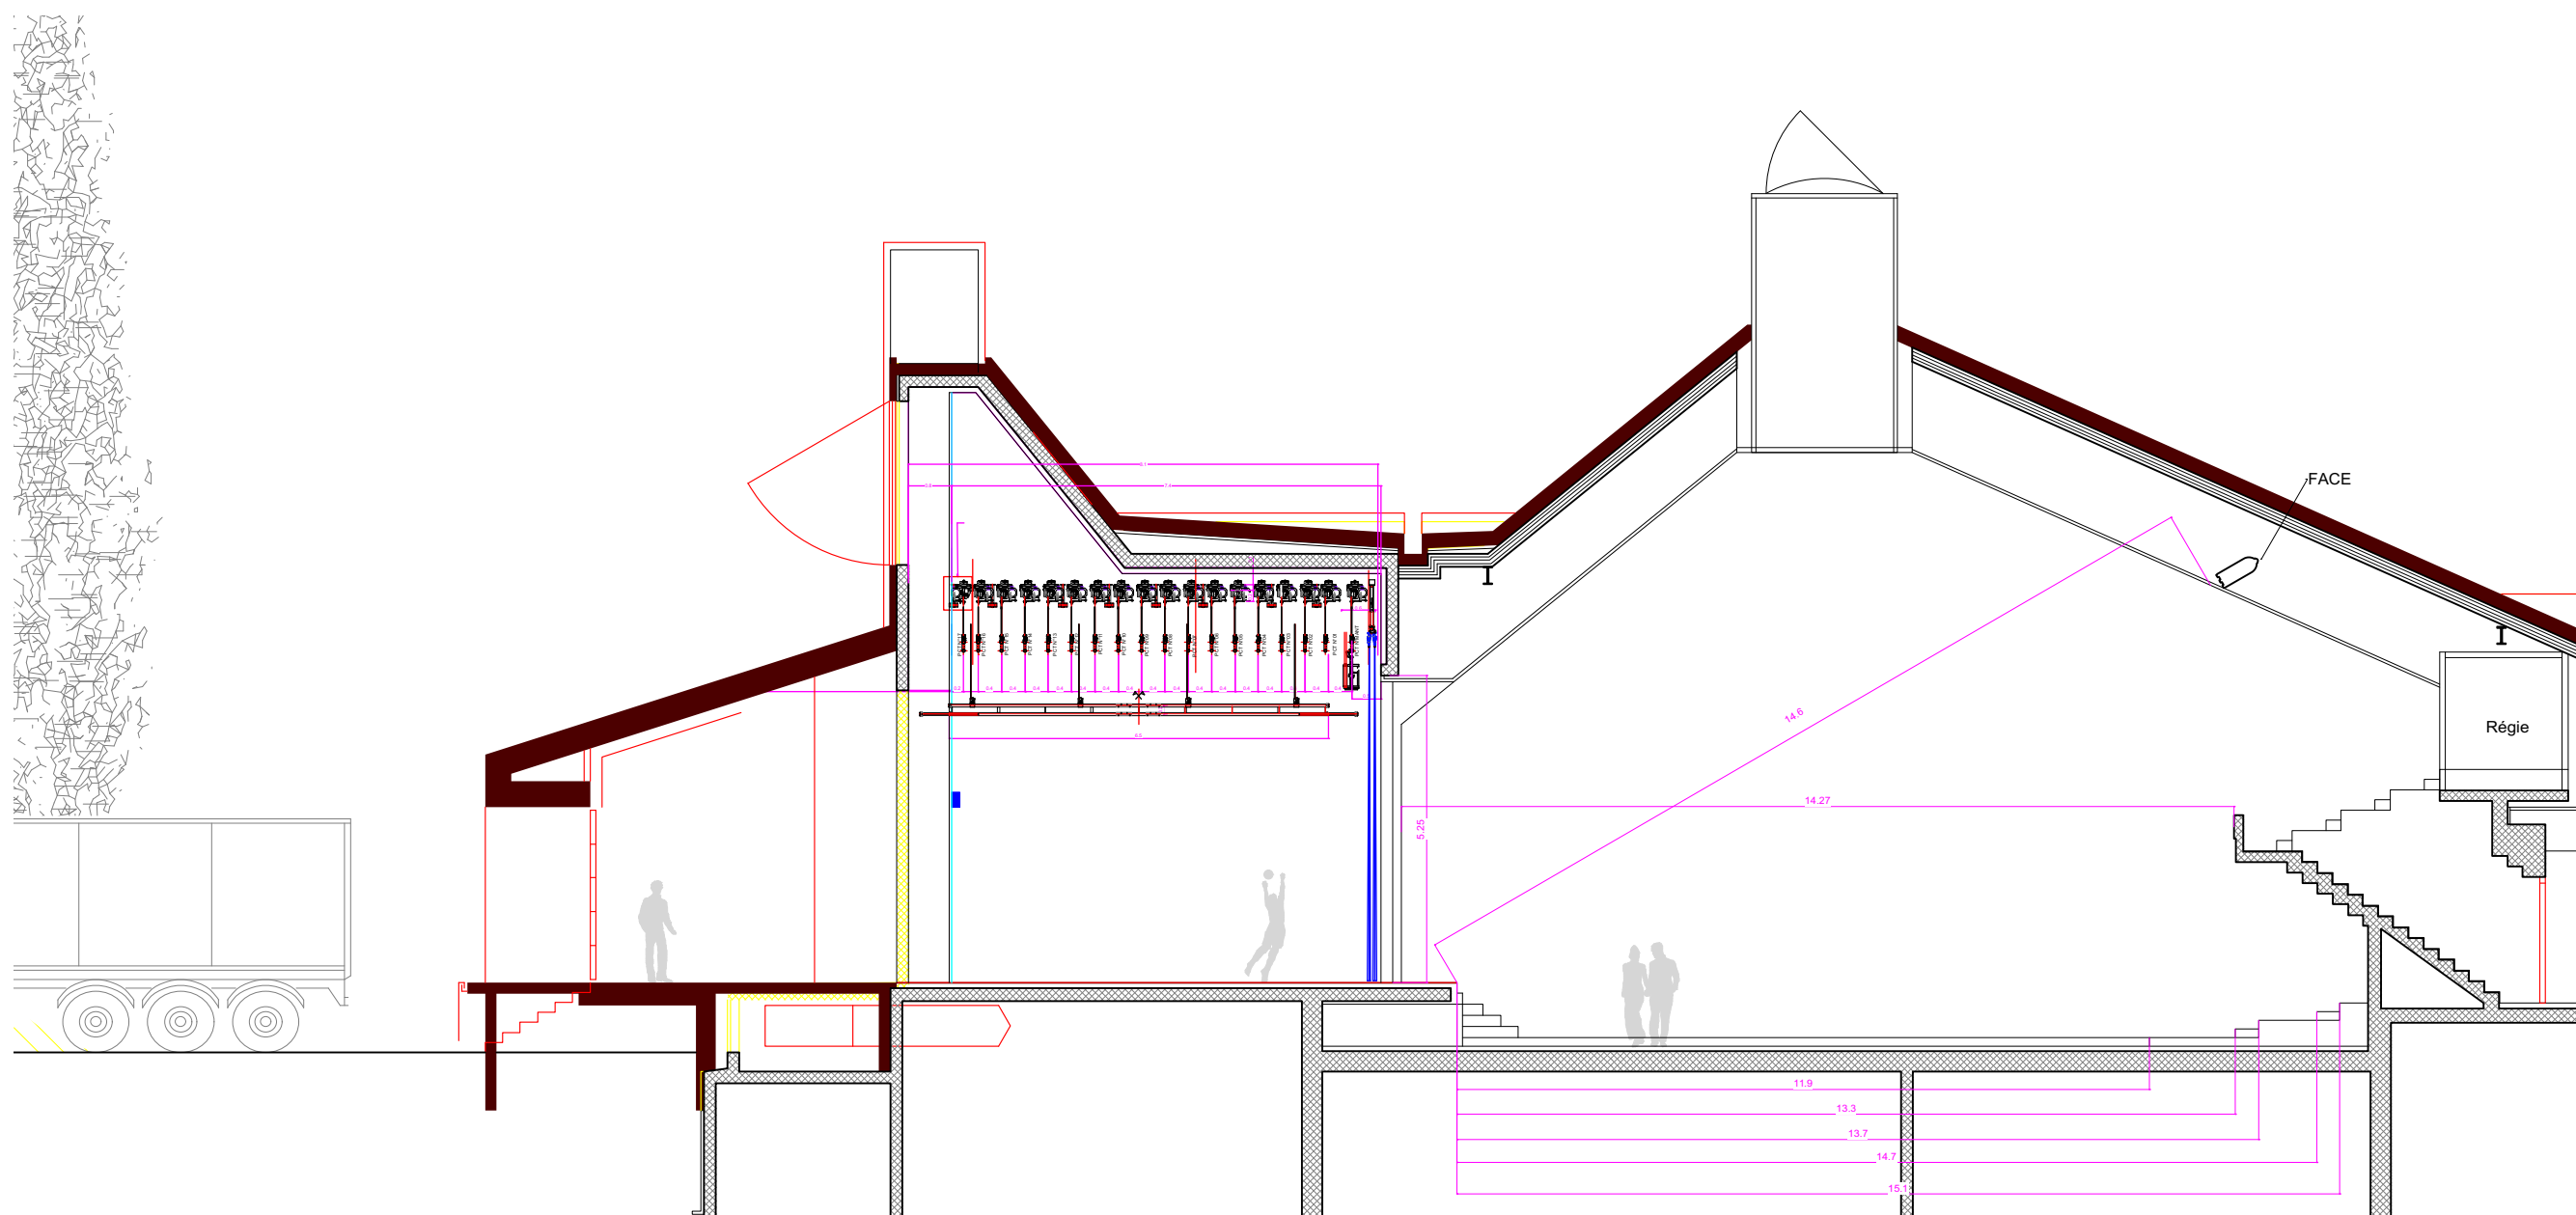

LOINTAIN

Attention, en cas d'utilisation du rideau rouge, la perche manteau ne doit pas être équipée de projecteurs.

Hauteur des allemandes plafonnées: 6.20 m
 Hauteur des perches plafonnées: 6.25 m

! MAX 250 kg par perche
 MAX 2.7 T sur le gril **!**

Face: 12X WARP 12/30 fixe

Plan avec le son et l'électricité
 Salle de la Prillaz
 Estavayer-Le-Lac

Flash-Sound		
Bryan Mouchet	1:50	17/02/2017

Attention, en cas d'utilisation du rideau rouge,
la perche manteau ne doit pas être équipé de projecteurs.

Coupe Salle de la Prillaz Estavayer-Le-Lac	Flash-Sound Sàrl		
	Bryan Mouchet	1:125	17/02/2017

Attention, en cas d'utilisation du rideau rouge,
la perche manteau ne doit pas être équipée de projecteurs.

Coupe de la scène Salle de la Prillaz Estavayer-Le-Lac	Flash-Sound		
	Bryan Mouchet	1:50	17/02/2017