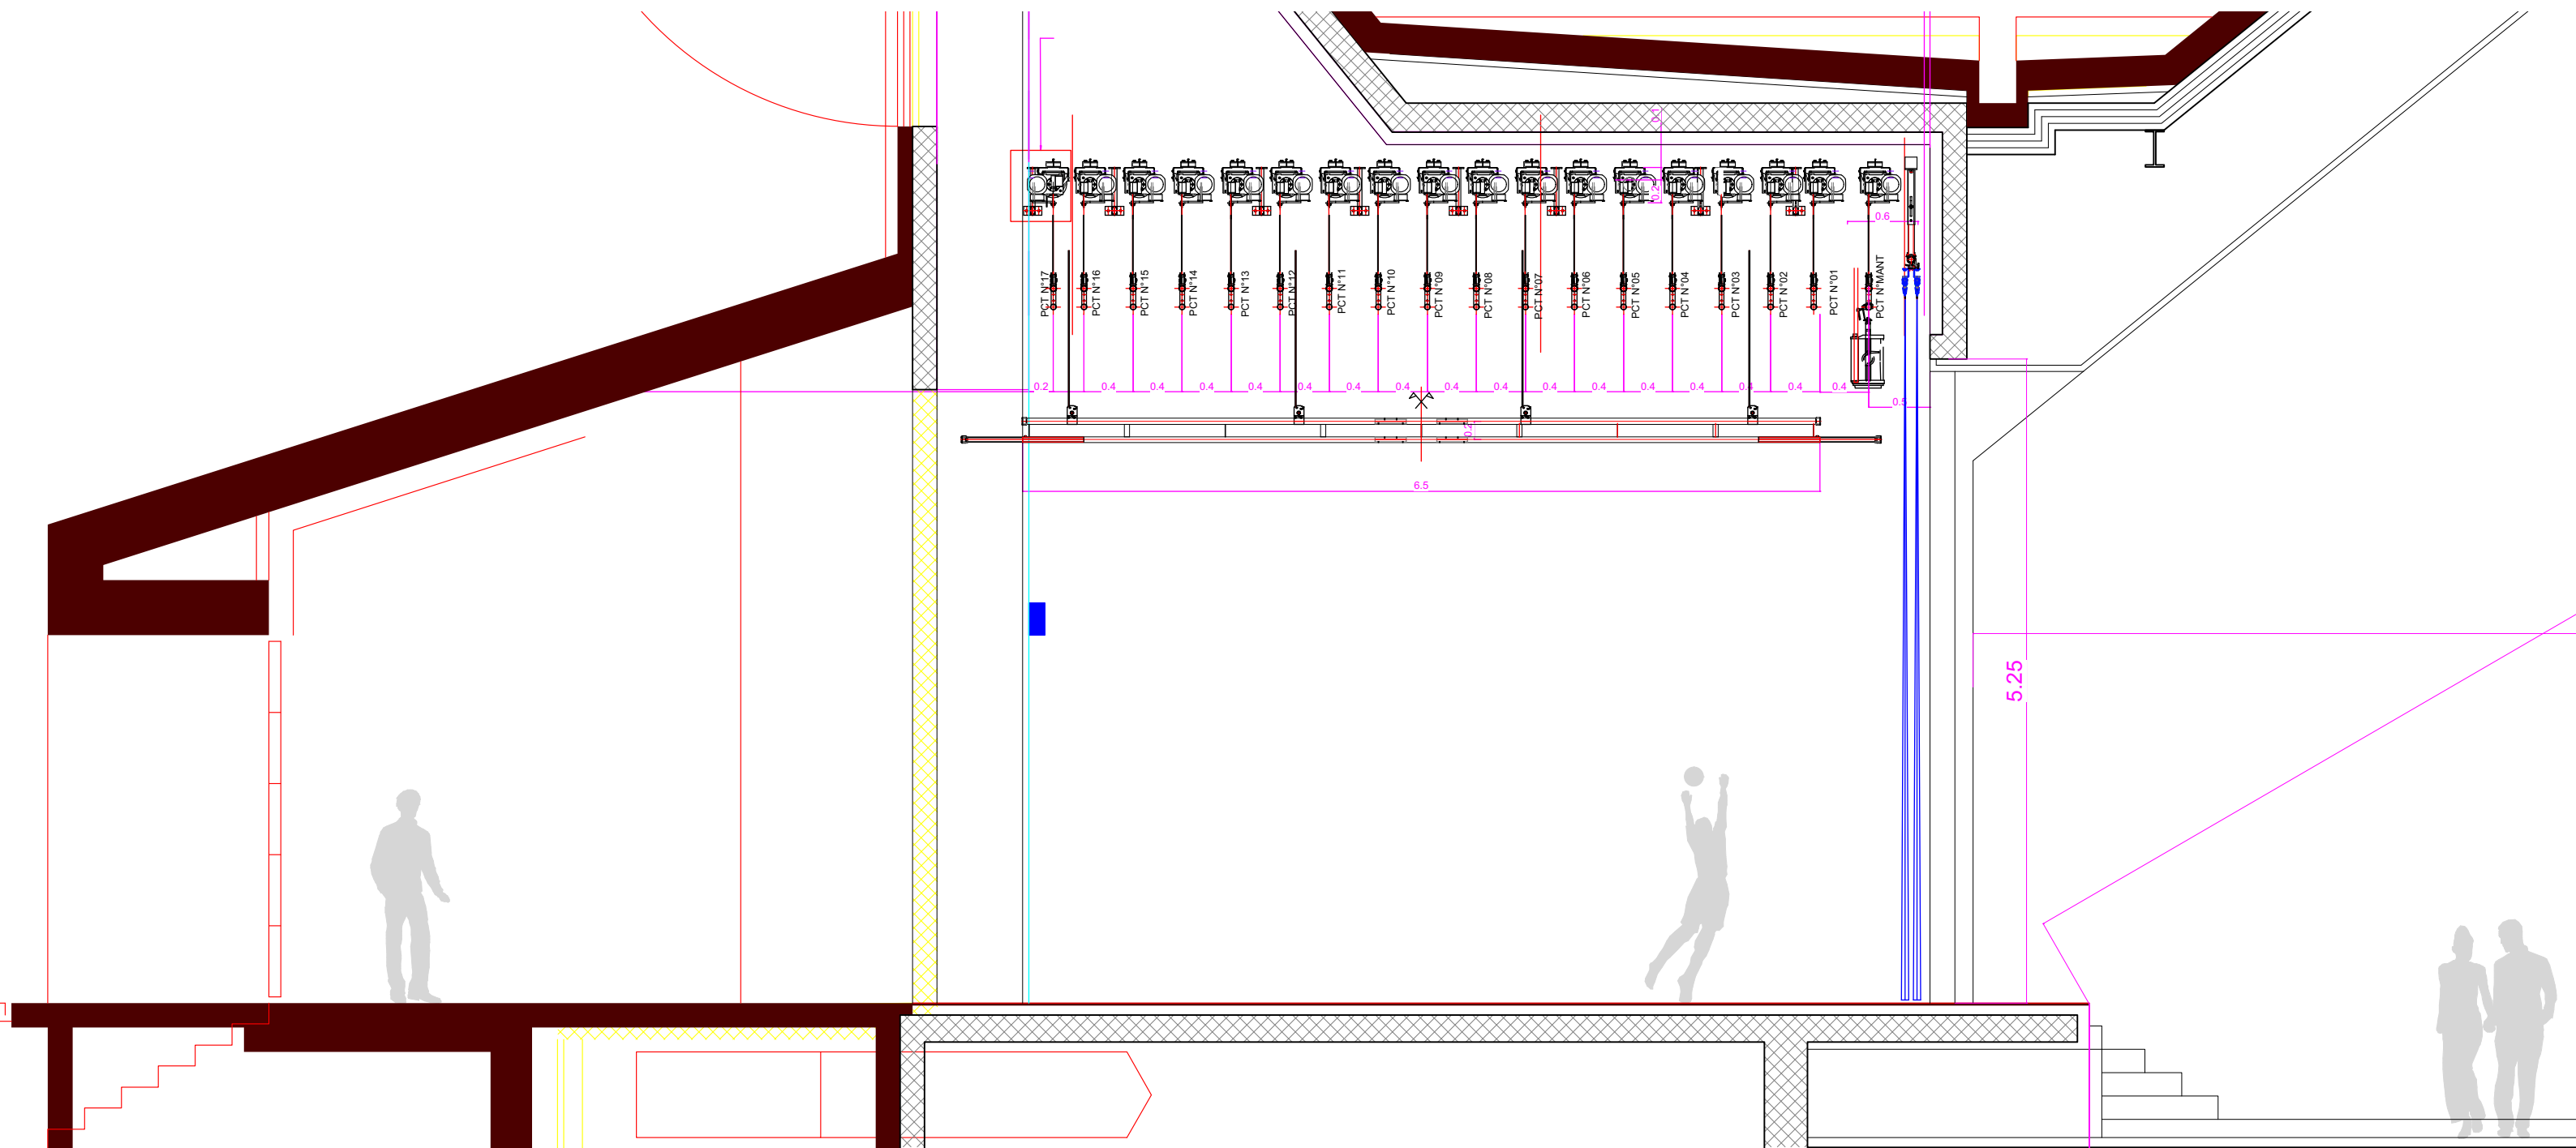

LOINTAIN

Attention, en cas d'utilisation du rideau rouge, la perche manteau ne doit pas être équipée de projecteurs.

Hauteur des allemandes plafonnées: 6.20 m
 Hauteur des perches plafonnées: 6.25 m

! MAX 250 kg par perche
 MAX 2.7 T sur le gril **!**

Face: 12X WARP 12/30 fixe

Plan avec le son et l'électricité
 Salle de la Prillaz
 Estavayer-Le-Lac

Flash-Sound		
Bryan Mouchet	1:50	17/02/2017

Attention, en cas d'utilisation du rideau rouge,
la perche manteau ne doit pas être équipé de projecteurs.

Coupe Salle de la Prillaz Estavayer-Le-Lac	Flash-Sound Sàrl		
	Bryan Mouchet	1:125	17/02/2017

Attention, en cas d'utilisation du rideau rouge,
la perche manteau ne doit pas être équipée de projecteurs.