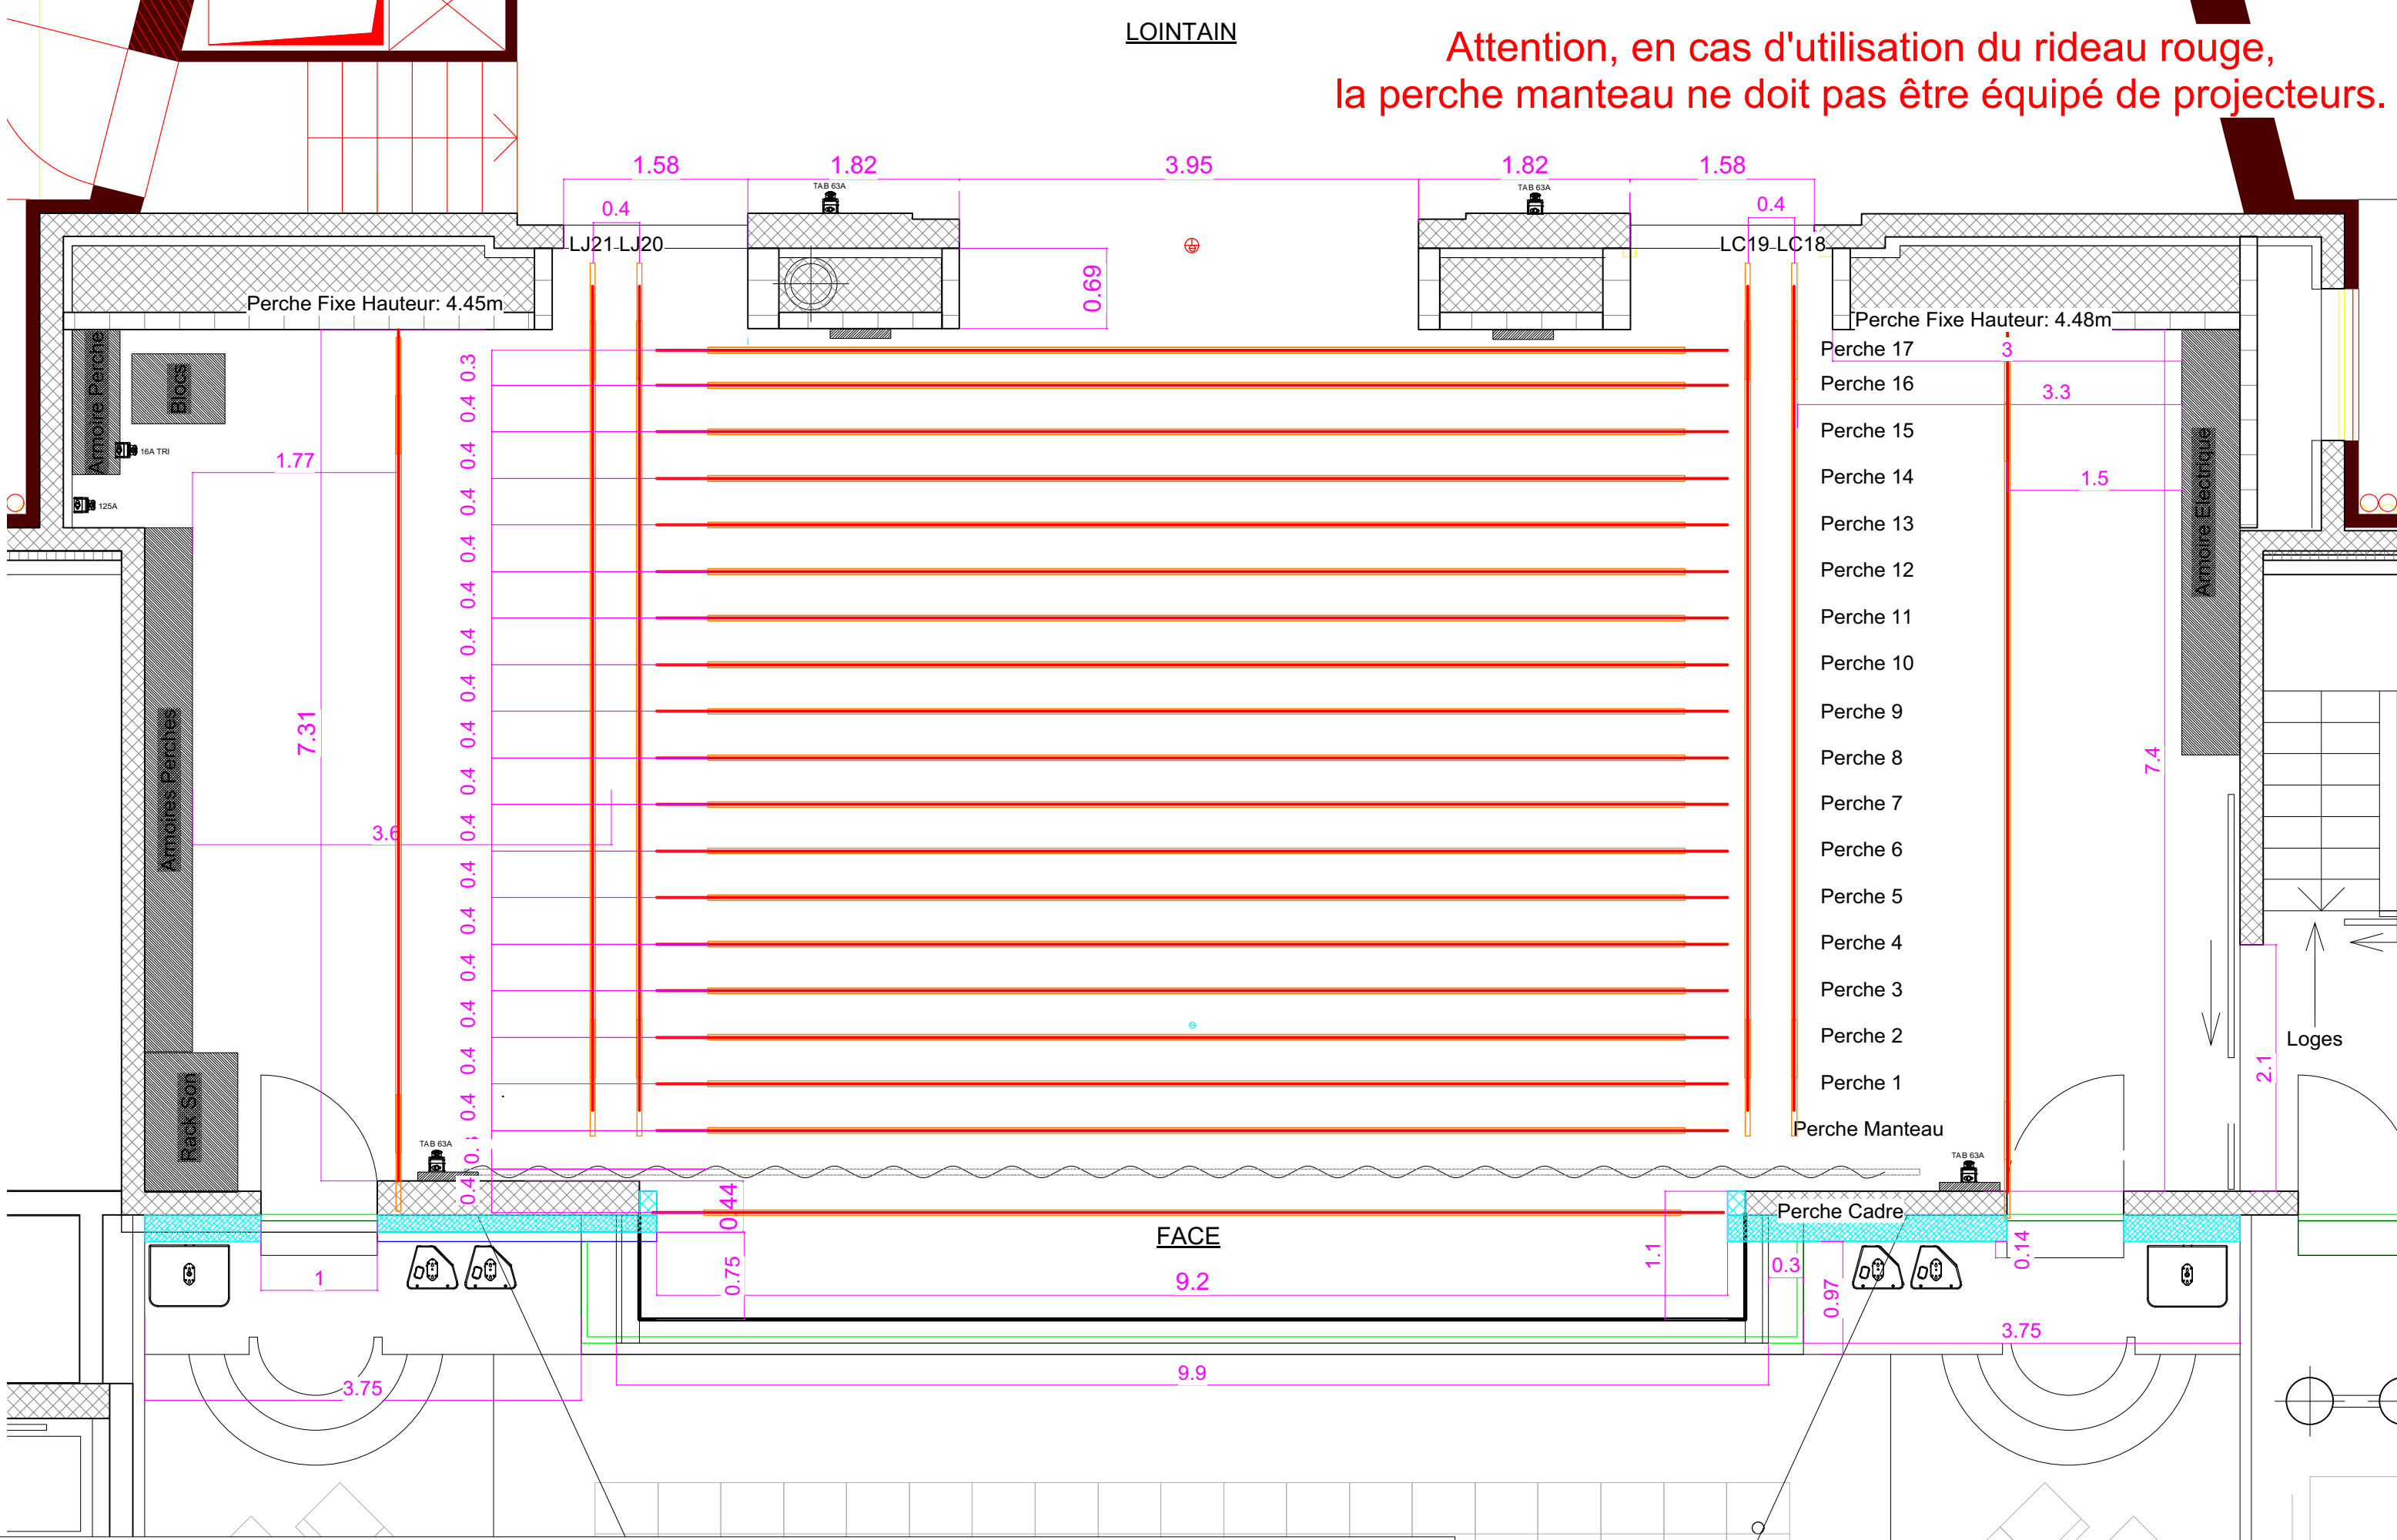

LOINTAIN

Attention, en cas d'utilisation du rideau rouge, la perche manteau ne doit pas être équipée de projecteurs.

Hauteur des allemandes plafonnées: 6.20 m
 Hauteur des perches plafonnées: 6.25 m

! MAX 250 kg par perche
 MAX 2.7 T sur le gril **!**

Face: 12X WARP 12/30 fixe

Plan avec le son et l'électricité
 Salle de la Prillaz
 Estavayer-Le-Lac

Flash-Sound		
Bryan Mouchet	1:50	17/02/2017

Attention, en cas d'utilisation du rideau rouge,
la perche manteau ne doit pas être équipé de projecteurs.

Coupe Salle de la Prillaz Estavayer-Le-Lac	Flash-Sound Sàrl		
	Bryan Mouchet	1:125	17/02/2017

Attention, en cas d'utilisation du rideau rouge,
la perche manteau ne doit pas être équipée de projecteurs.